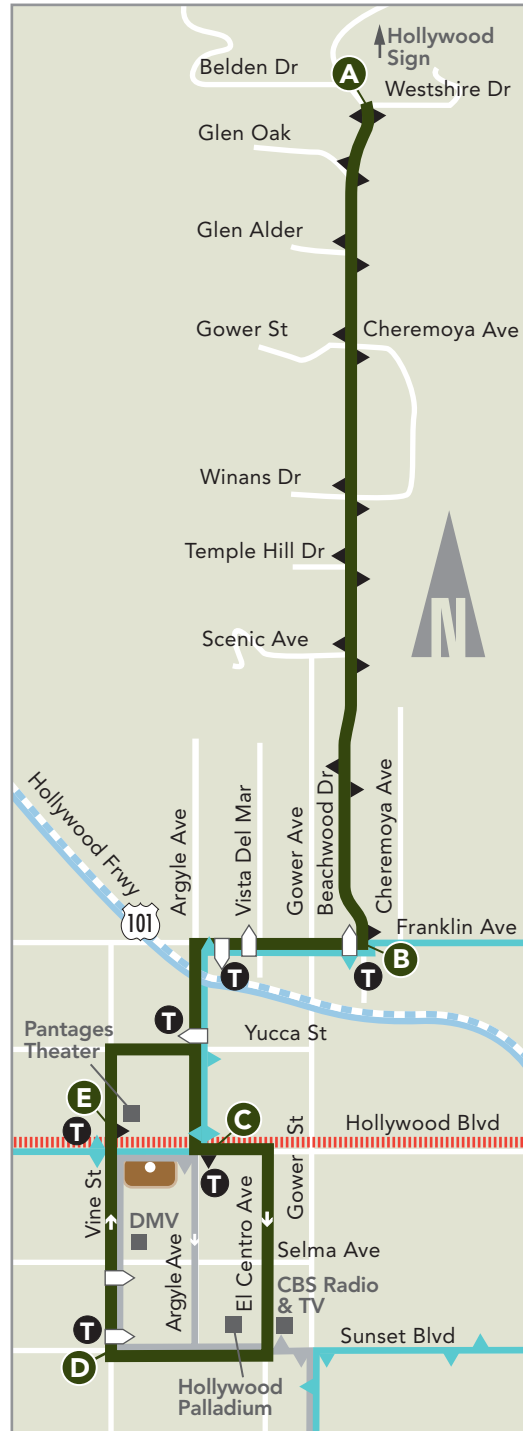

- DASH Beachwood Canyon Route
- DASH Hollywood Route
- DASH Hollywood/Wilshire Route
- Commuter Express 422
- Commuter Express 423
- Metro Red Line Route
- Bus Stop (Parada de Autobús)
- Multiple Route Stop (Parada de Rutas Múltiples)
- Points of Interest (Puntos de Interés)
- Time Point (Punto Clave de Horario)
- Transfer Point (Punto de Transbordo)
- Metro Station & Entrance (Estación y Entrada de Metro)